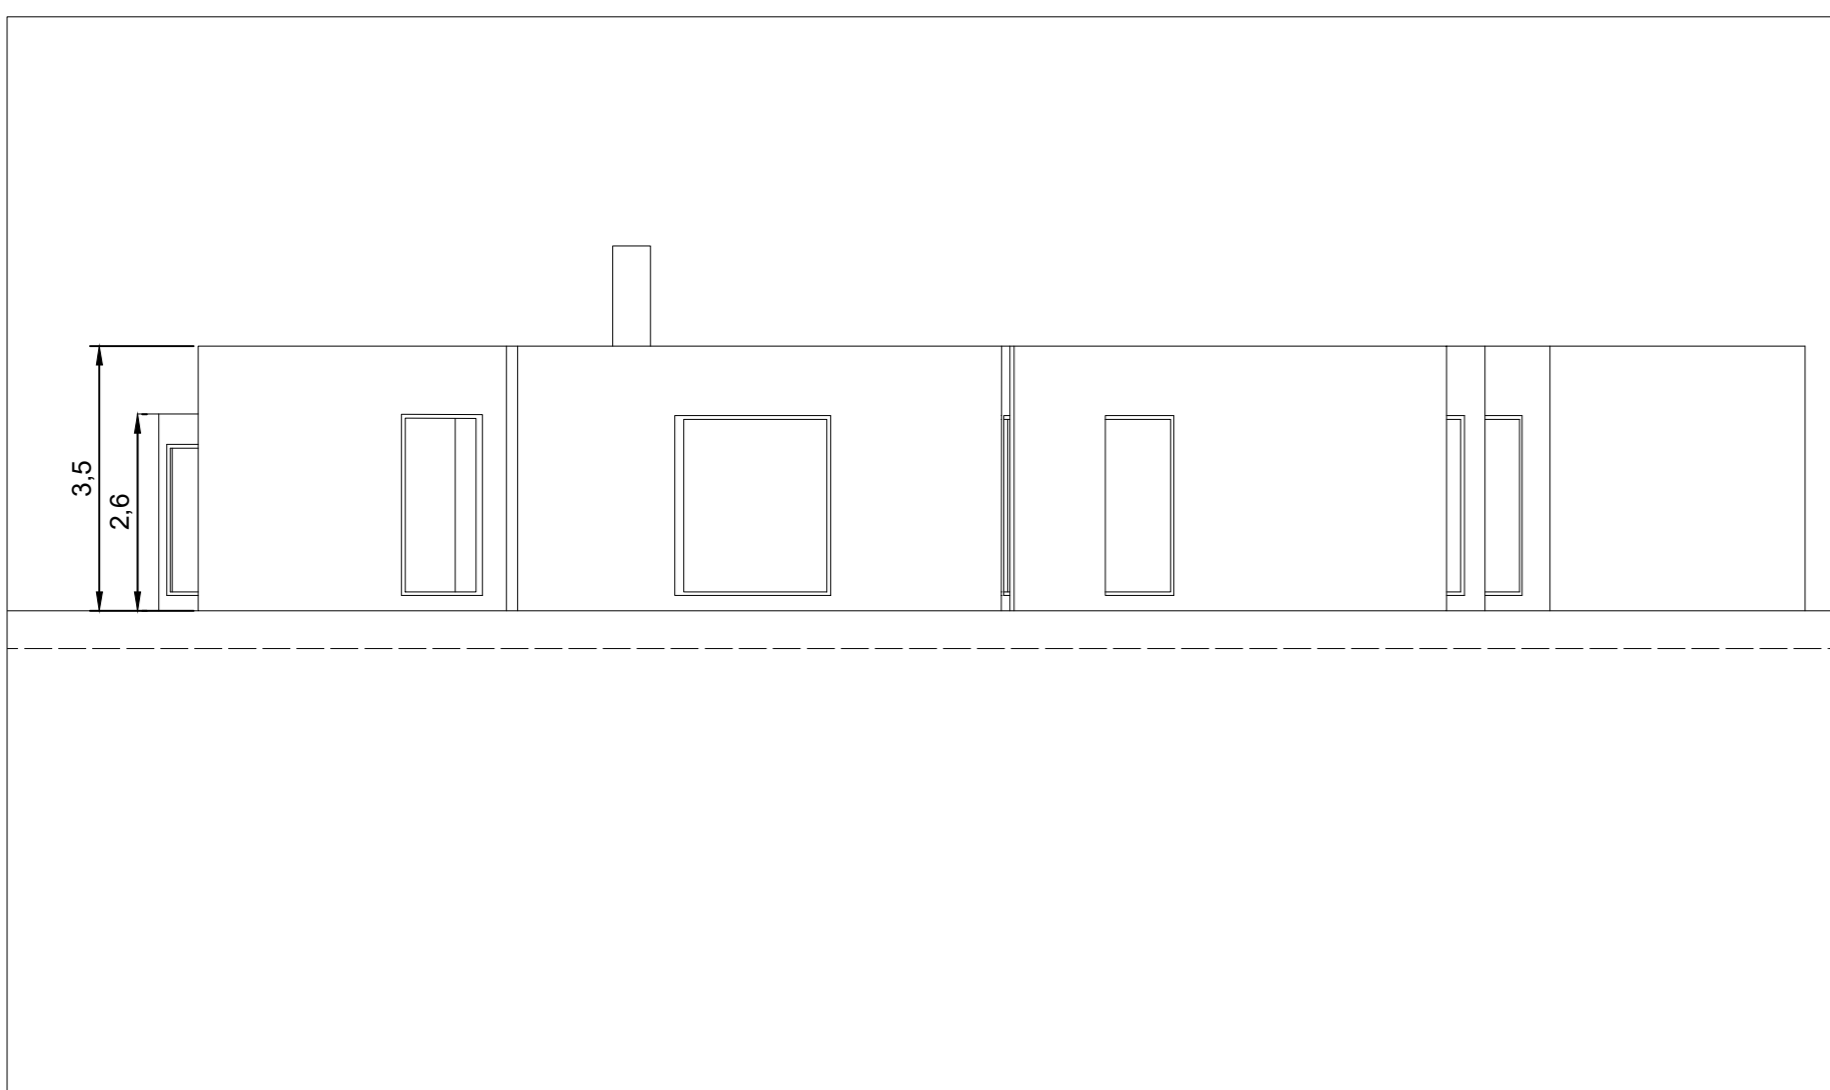

01 CASA ANTÓNIO CARLOS SIZA

REPRESENTAÇÃO DIGITAL | PROF. NUNO ALÃO
Constança Rolo | 20221207 | MIARQ 2F

FACULDADE DE ARQUITETURA
UNIVERSIDADE DE LISBOA

PLANTA 1:100

ALÇADO NORTE 1:100

CORTE AA' 1:100